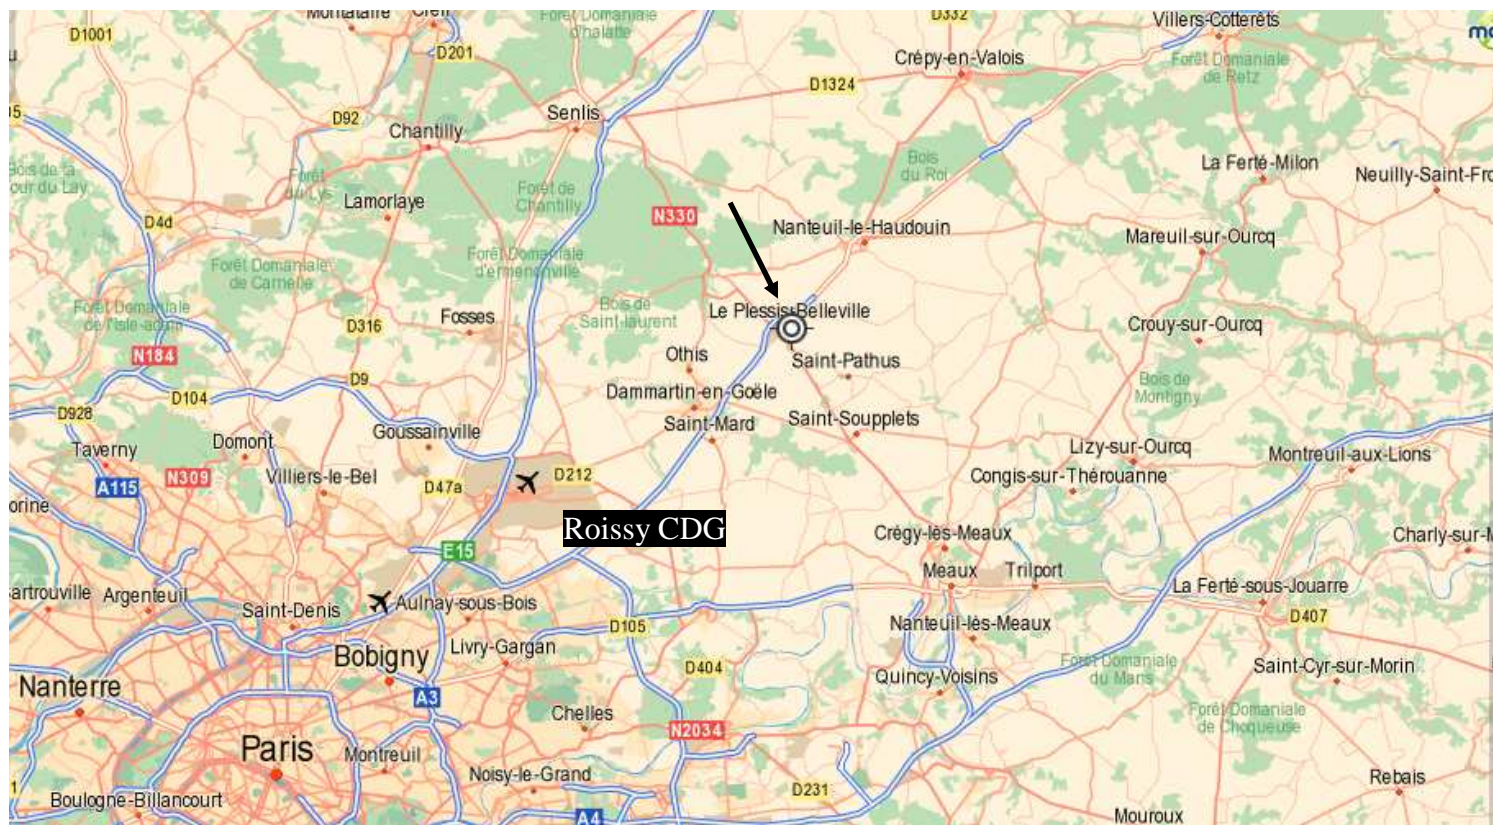

Situation géographique du lieu de compétition

Picardie
Oise
Le Plessis Belleville

40 KM de Paris

20 KM de Roissy CDG

18 KM de Senlis