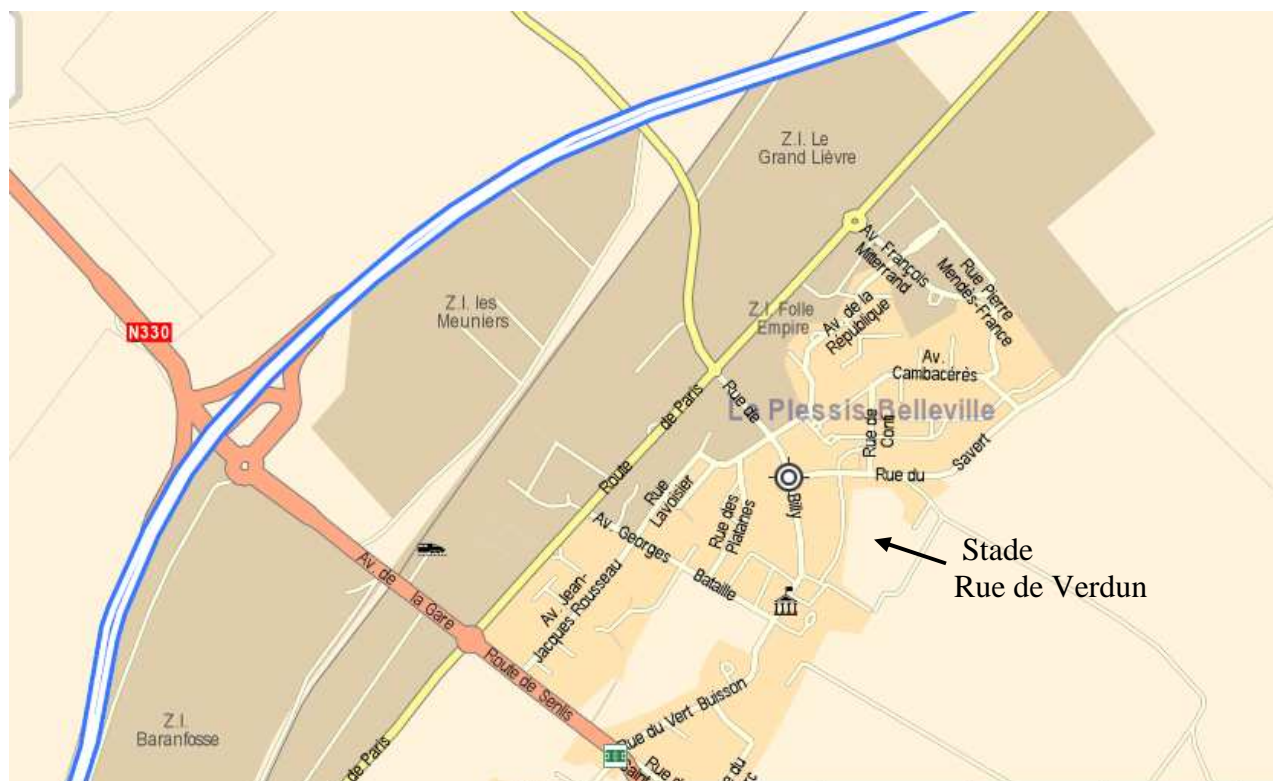

Sur le terrain de football de la commune du Plessis Belleville